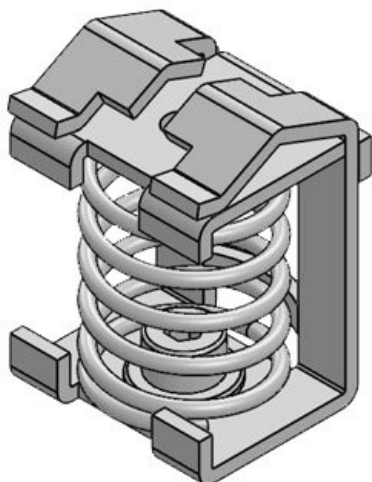

EMC shield brackets with compression spring are used, where the shield of cables must be connected to the earth potential. They are easy to use and effective in earthing single cable shields.

Versions with strain relief: The cable itself is strain-relieved using cable ties over the outer cable sheath in accordance with EN 62444 and thus protects the cable shield, as it is not mechanically designed for tensile forces. Strain relief can lead to damage, including to the individual wires underneath.

SK shield brackets can be assembled on a mounting plate with screws, on DIN-rails shape C, 35 mm top hat rails or on 10 x 3 mm bus bars.

## Voordelen

- Het veerontwerp houdt permanent contact met de kabelafscherming
- Gedeeltelijk met geïntegreerde trekontlasting
- Afschermingscontact en trekontlasting gescheiden
- Gemakkelijke montage en verwijdering

## Producttypes en maten

SK 3-8

Art.nr.	<b>36222.002</b>	Breedte	<b>13 mm</b>
EAN	<b>4251269302</b>	Hoogte	<b>26 mm</b>
	<b>190</b>	Gatmaat	<b>M4</b>
Aantal	<b>10</b>	Aantal	<b>1</b>
Voor aantal	<b>1</b>	schroefgaten	
kabels		Diameter van	<b>4,2 mm</b>
Min.	<b>3 mm</b>	schroefgaten	
schermdiam.			
Max.	<b>8 mm</b>		
schermdiam.			
Lengte	<b>18,5 mm</b>		