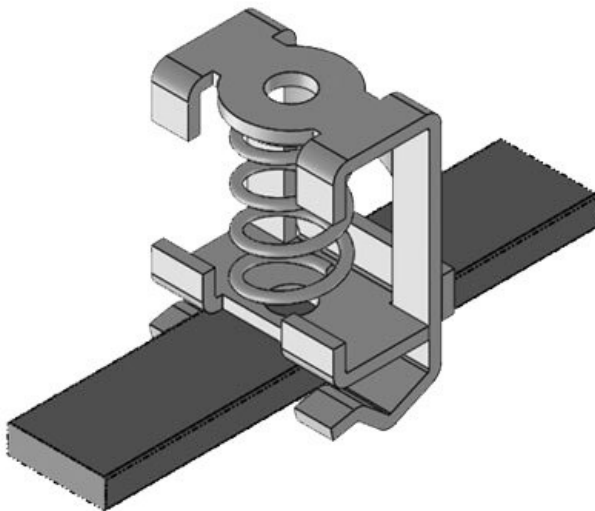

Art.nr.	36235.002	Breedte	13 mm
EAN	4251269302	Hoogte	26 mm
	282		
Aantal	10		
Voor aantal kabels	1		
Min. schermdiam.	3 mm		
Max. schermdiam.	8 mm		
Lengte	18,5 mm