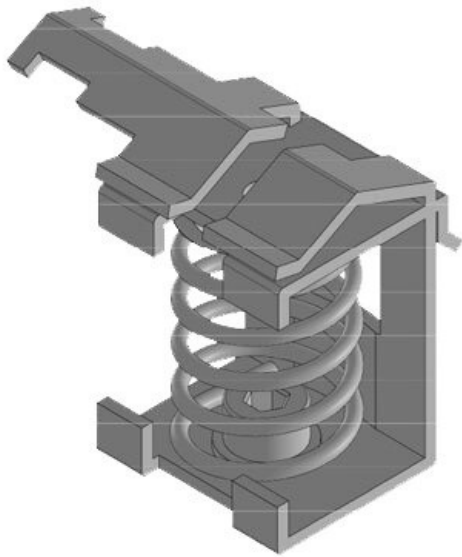

Art.nr.	36224	Lengte	36 mm
EAN	4251269302	Breedte	22 mm
	206	Hoogte	37,8 mm
Aantal	10	Gatmaat	M4
Trekontlasting (volgens EN 62444)	1	Aantal schroefgaten	1
Voor aantal kabels	1	Diameter van schroefgaten	4,2 mm
Min. schermdiam.	4 mm		
Max. schermdiam.	13,5 mm