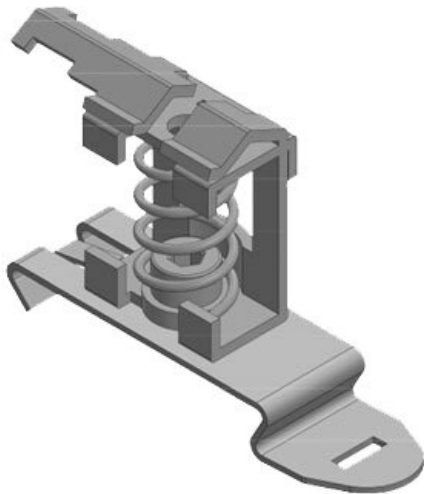

Art.nr.	36500	Lengte	53,3 mm
EAN	4251269319	Breedte	14 mm
	303	Hoogte	32,8 mm
Aantal	10	Montage	26,7 mm
Trekontlasting	1	hoogte	
(volgens EN			
62444)			
Voor aantal	1		
kabels			
Min.	3 mm		
schermdiam.			
Max.	8 mm		
schermdiam.