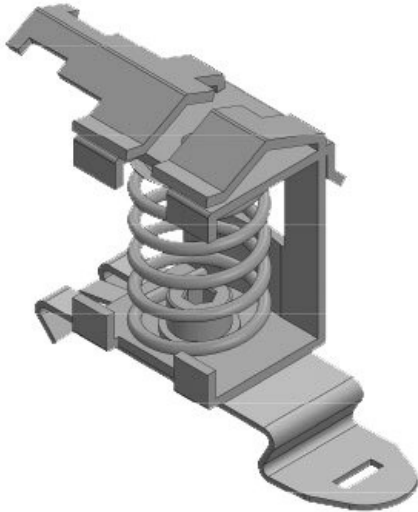

SF|SKZ 4-13.5

Art.nr.	36502	Lengte	57,3 mm
EAN	4251269319	Breedte	21,7 mm
	310	Hoogte	38,9 mm
Aantal	10	Montage	32,7 mm
Trektoestanding	1	hoogte	
(volgens EN 62444)			
Voor aantal	1		
kabels			
Min.	4 mm		
schermdiam.			
Max.	13,5 mm		
schermdiam.