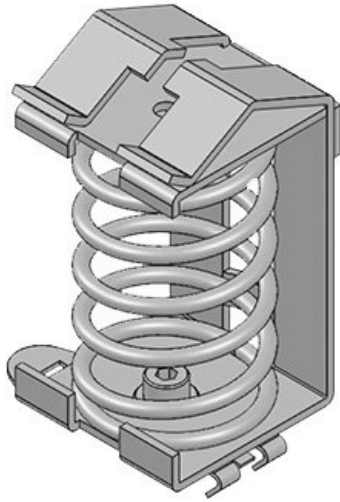

Art.nr.	36506	Breedte	37 mm
EAN	4251269303	Hoogte	70,7 mm
	012	Montage	64 mm
Aantal	10	hoogte	
Voor aantal	1		
kabels			
Min.	15 mm		
schermdiam.			
Max.	32 mm		
schermdiam.			
Lengte	50 mm