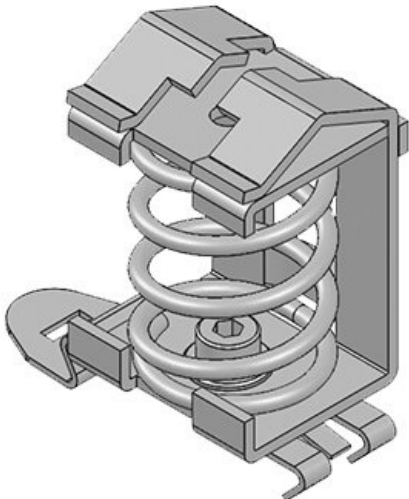

SF|SK 10-20

Art.nr.	36504	Breedte	25 mm
EAN	4251269303	Hoogte	47,7 mm
	005	Montage	41 mm
Aantal	10	hoogte	
Voor aantal	1		
kabels			
Min.	10 mm		
schermdiam.			
Max.	20 mm		
schermdiam.			
Lengte	50 mm