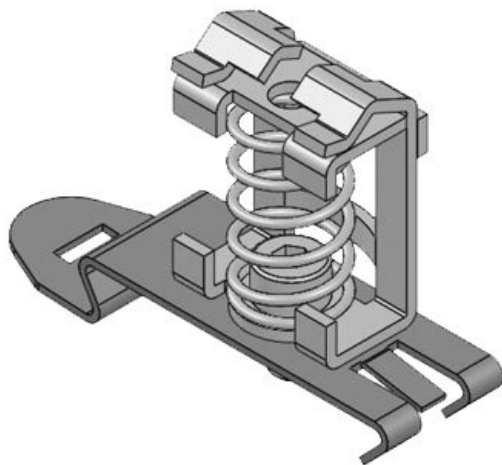

Art.nr.	36500.002	Breedte	14 mm
EAN	4251269302	Hoogte	32,7 mm
	985	Montage hoogte	26 mm
Aantal	10		
Voor aantal kabels	1		
Min. schermdiam.	3 mm		
Max. schermdiam.	8 mm		
Lengte	50 mm