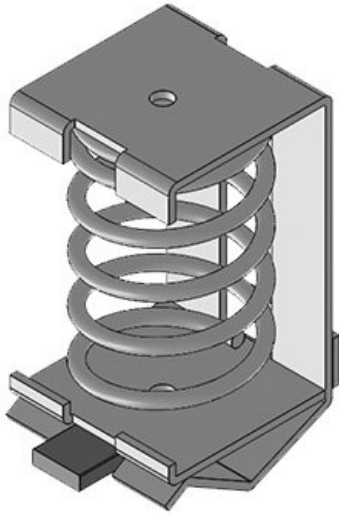

Art.nr.	36238	Breedte	36 mm
EAN	4251269302	Hoogte	64 mm
	312		
Aantal	10		
Voor aantal kabels	1		
Min. schermdiam.	15 mm		
Max. schermdiam.	32 mm		
Lengte	33,5 mm