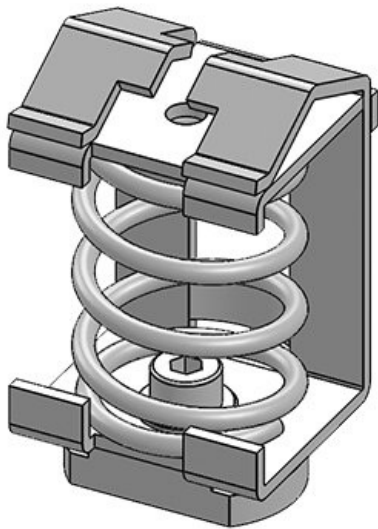

Art.nr.	36704	Breedte	25,3 mm
EAN	4251269303	Hoogte	47,5 mm
	203		
Aantal	10		
Voor aantal kabels	1		
Min. schermdiam.	10 mm		
Max. schermdiam.	20 mm		
Lengte	26 mm