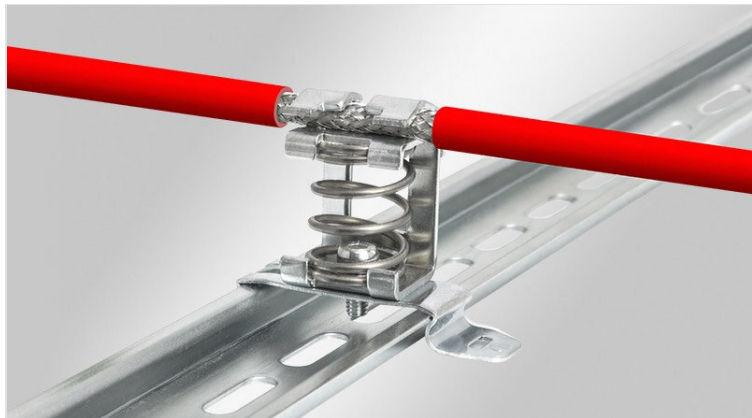

# EMC-schermklemmen met compressieveer

met of zonder geïntegreerde trekontlasting

RoHS  
compliant

Made in  
Germany

WE  
CONTROL  
COMPONENTS

**Bestel direct online @ CC Nederland »**

Voor aanvragen uit België [klik hier »](#)

EMC shield brackets with compression spring are used, where the shield of cables must be connected to the earth potential. They are easy to use and effective in earthing single cable shields.

Versions with strain relief: The cable itself is strain-relieved using cable ties over the outer cable sheath in accordance with EN 62444 and thus protects the cable shield, as it is not mechanically designed for tensile forces. Strain relief can lead to damage, including to the individual wires underneath.

SK shield brackets can be assembled on a mounting plate with screws, on DIN-rails shape C, 35 mm top hat rails or on 10 x 3 mm bus bars.

## Voordelen

- Het veerontwerp houdt permanent contact met de kabelafscherming
- Gedeeltelijk met geïntegreerde trekontlasting
- Afschermingscontact en trekontlasting gescheiden
- Gemakkelijke montage en verwijdering