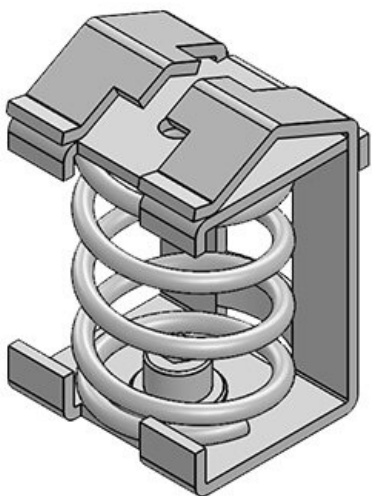

EMC shield brackets with compression spring are used, where the shield of cables must be connected to the earth potential. They are easy to use and effective in earthing single cable shields.

Versions with strain relief: The cable itself is strain-relieved using cable ties over the outer cable sheath in accordance with EN 62444 and thus protects the cable shield, as it is not mechanically designed for tensile forces. Strain relief can lead to damage, including to the individual wires underneath.

## Voordelen

- Het veerontwerp houdt permanent contact met de kabelafscherming
- Gedeeltelijk met geïntegreerde trekontlasting
- Afschermingscontact en trekontlasting gescheiden
- Gemakkelijke montage en verwijdering

## Producttypes en maten

SK 3-8

Art.nr.	<b>36222.002</b>	Breedte	<b>13 mm</b>
EAN	<b>4251269302</b>	Hoogte	<b>26 mm</b>
	<b>190</b>	Gatmaat	<b>M4</b>
Aantal	<b>10</b>	Aantal	<b>1</b>
Voor aantal	<b>1</b>	schroefgaten	
kabels		Diameter van	<b>4,2 mm</b>
Min.	<b>3 mm</b>	schroefgaten	
schermdiam.			
Max.	<b>8 mm</b>		
schermdiam.			
Lengte	<b>18,5 mm</b>		

Art.nr.	<b>36224.002</b>	Breedte	<b>20 mm</b>
EAN	<b>4251269302</b>	Hoogte	<b>32 mm</b>
	<b>206</b>	Gatmaat	<b>M4</b>
Aantal	<b>10</b>	Aantal	<b>1</b>
Voor aantal	<b>1</b>	schroefgaten	
kabels		Diameter van	<b>4,2 mm</b>
Min.	<b>4 mm</b>	schroefgaten	
schermdiam.			
Max.	<b>13,5 mm</b>		
schermdiam.			
Lengte	<b>22 mm</b>		