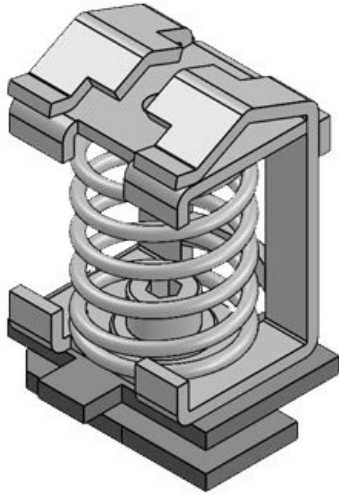

Art.nr.	36700.002	Breedte	20,3 mm
EAN	4251269303	Hoogte	38,5 mm
	197		
Aantal	10		
Voor aantal kabels	1		
Min. schermdiam.	4 mm		
Max. schermdiam.	13,5 mm		
Lengte	26 mm