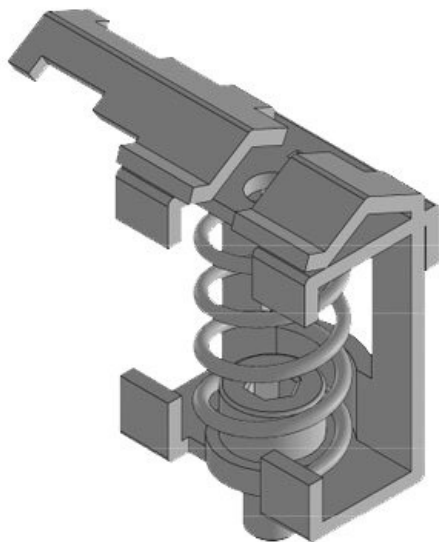

Art.nr.	36222	Lengte	30,5 mm
EAN	4251269302	Breedte	12,8 mm
	190	Hoogte	31,8 mm
Aantal	10	Gatmaat	M4
Trektoestanding	1	Aantal	1
(volgens EN		schroefgaten	
62444)		Diameter van	4,2 mm
Voor aantal	1	schroefgaten	
kabels			
Min.	3 mm		
schermdiam.			
Max.	8 mm		
schermdiam.