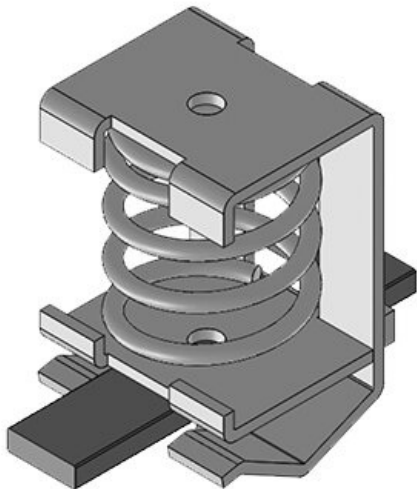

SS|SK 10-20

Art.nr.	36237	Breedte	25 mm
EAN	4251269302	Hoogte	41 mm
	305		
Aantal	10		
Voor aantal	1		
kabels			
Min.	10 mm		
schermdiam.			
Max.	20 mm		
schermdiam.			
Lengte	27 mm