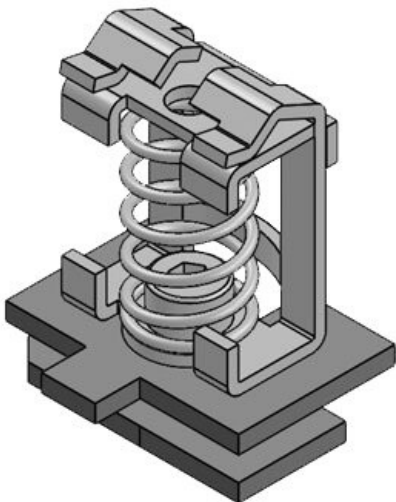

SC|SK 3-8

Art.nr.	36696.002	Breedte	12,5 mm
EAN	4251269303	Hoogte	32,4 mm
	180		
Aantal	10		
Voor aantal	1		
kabels			
Min.	3 mm		
schermdiam.			
Max.	8 mm		
schermdiam.			
Lengte	26 mm